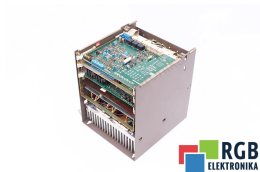

6RA2628-6DV57-0 MREQ-GCG6V57-2E0 380V 90A SIMOREG SIEMENS ID3096

Używany SIEMENS 6RA2628-6DV57-0
Sprzęt przetestowany i wyczyszczony.
24 miesiące gwarancji
Dedykowany kurier
Wysyłka w 24h

DANE TECHNICZNE